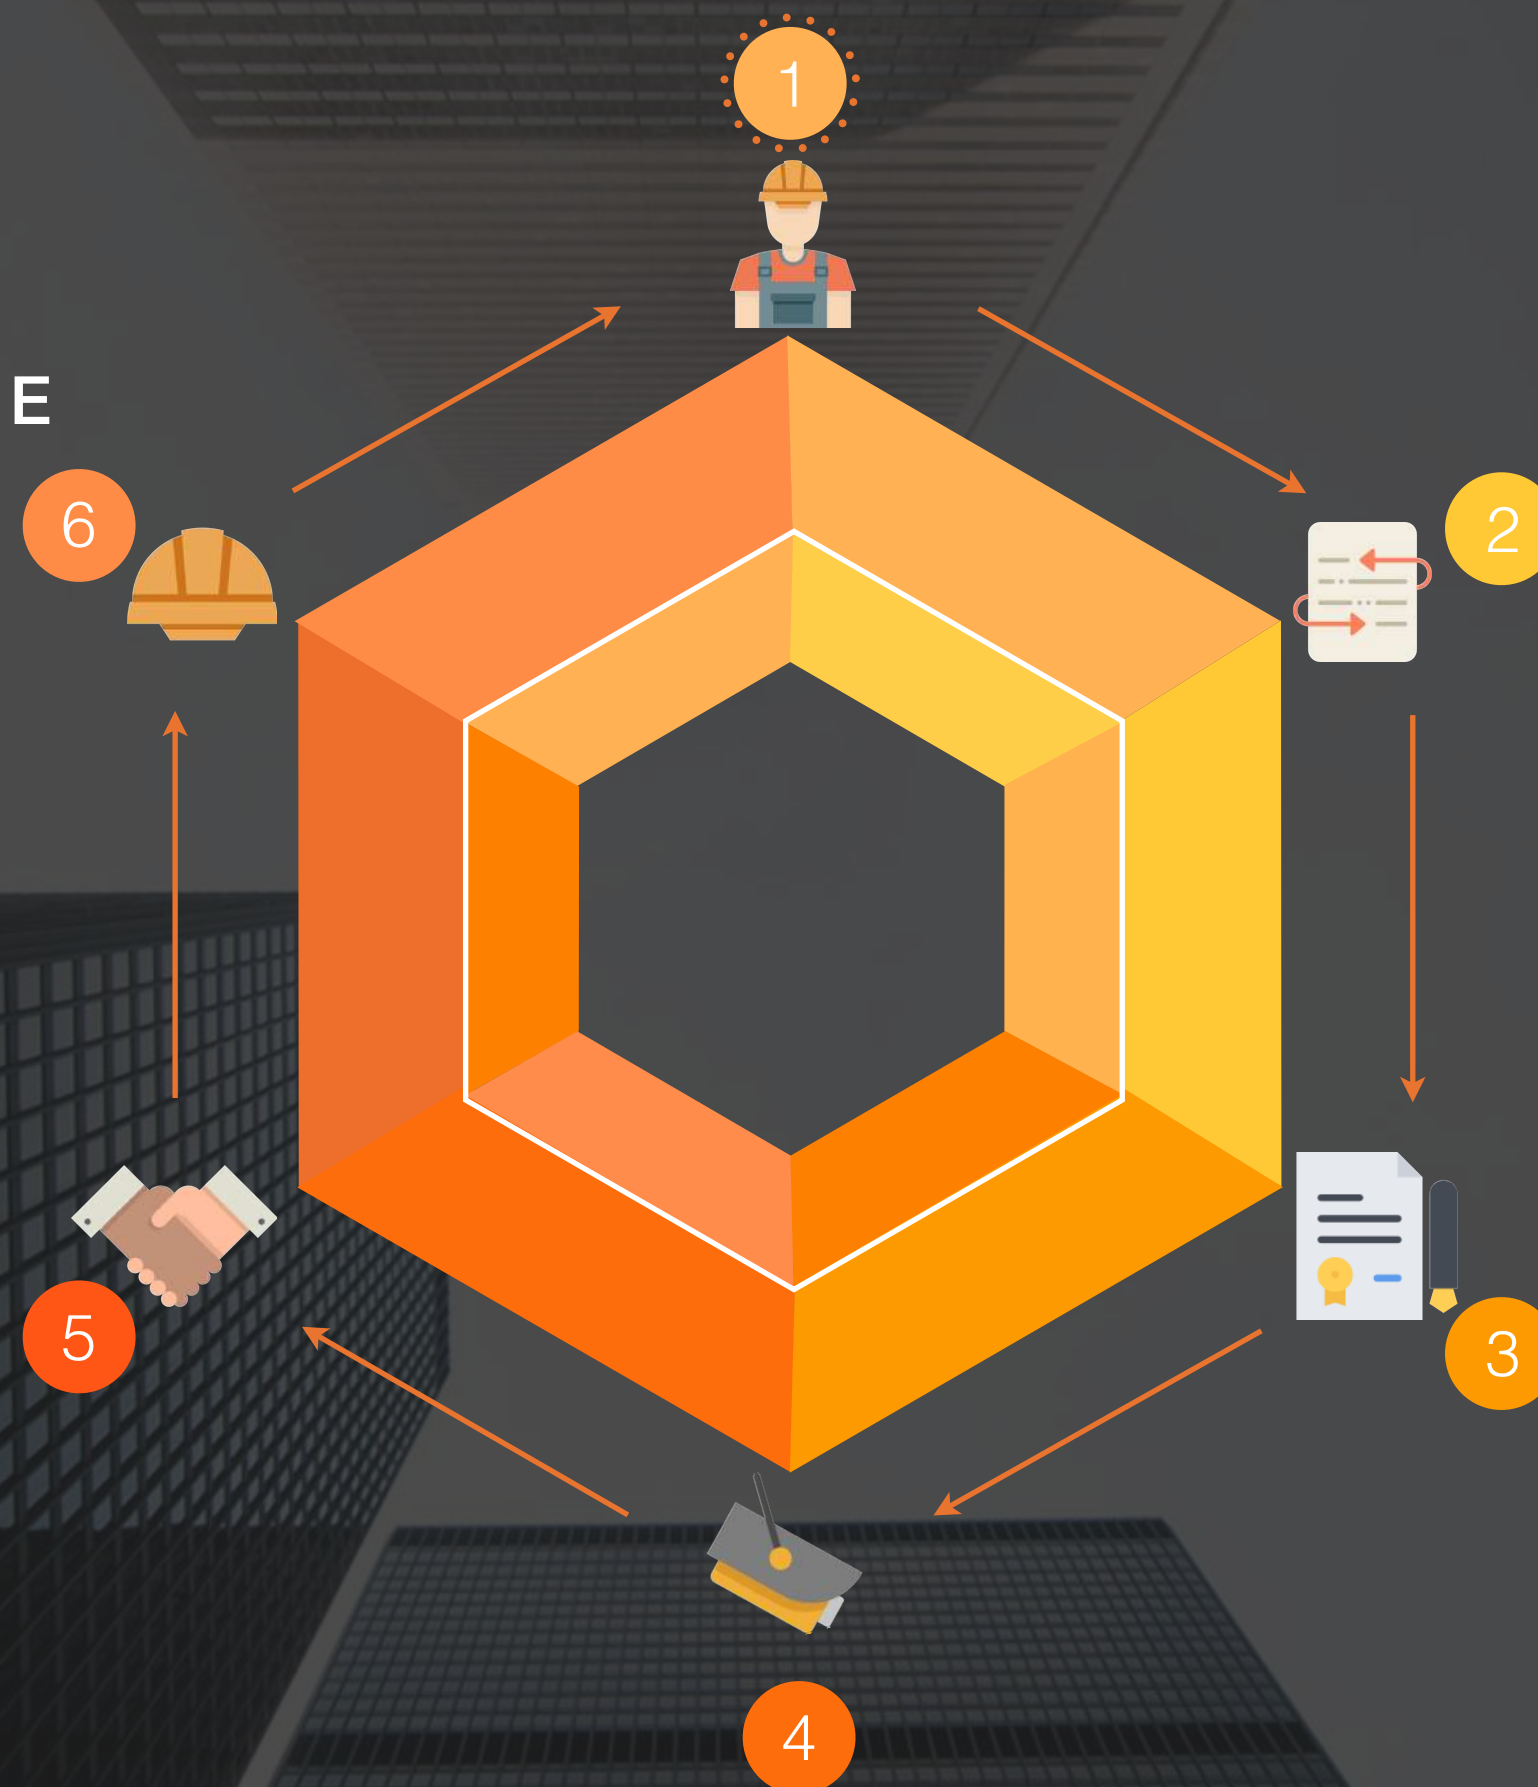

ЭТАПЫ РАБОТЫ

06. ЭТАПЫ

ГАРАНТИЙНОЕ ОБСЛУЖИВАНИЕ

Гарантийное и техническое обслуживание

СДАЧА РАБОТ ЗАКАЗЧИКУ

Консультация по эксплуатации оборудования

ВЫЕЗД СПЕЦИАЛИСТА

Обследование объекта и получение Технического задания

СОСТАВЛЕНИЕ ПЛАНА РАБОТ

Подготовительные работы по составлению сметы на основании Технического задания Заказчика и Акта обследования объекта

СОГЛАСОВАНИЕ С ЗАКАЗЧИКОМ

Подписание Договора с Заказчиком

УСТАНОВКА ОБОРУДОВАНИЯ

Монтаж оборудования на объекте